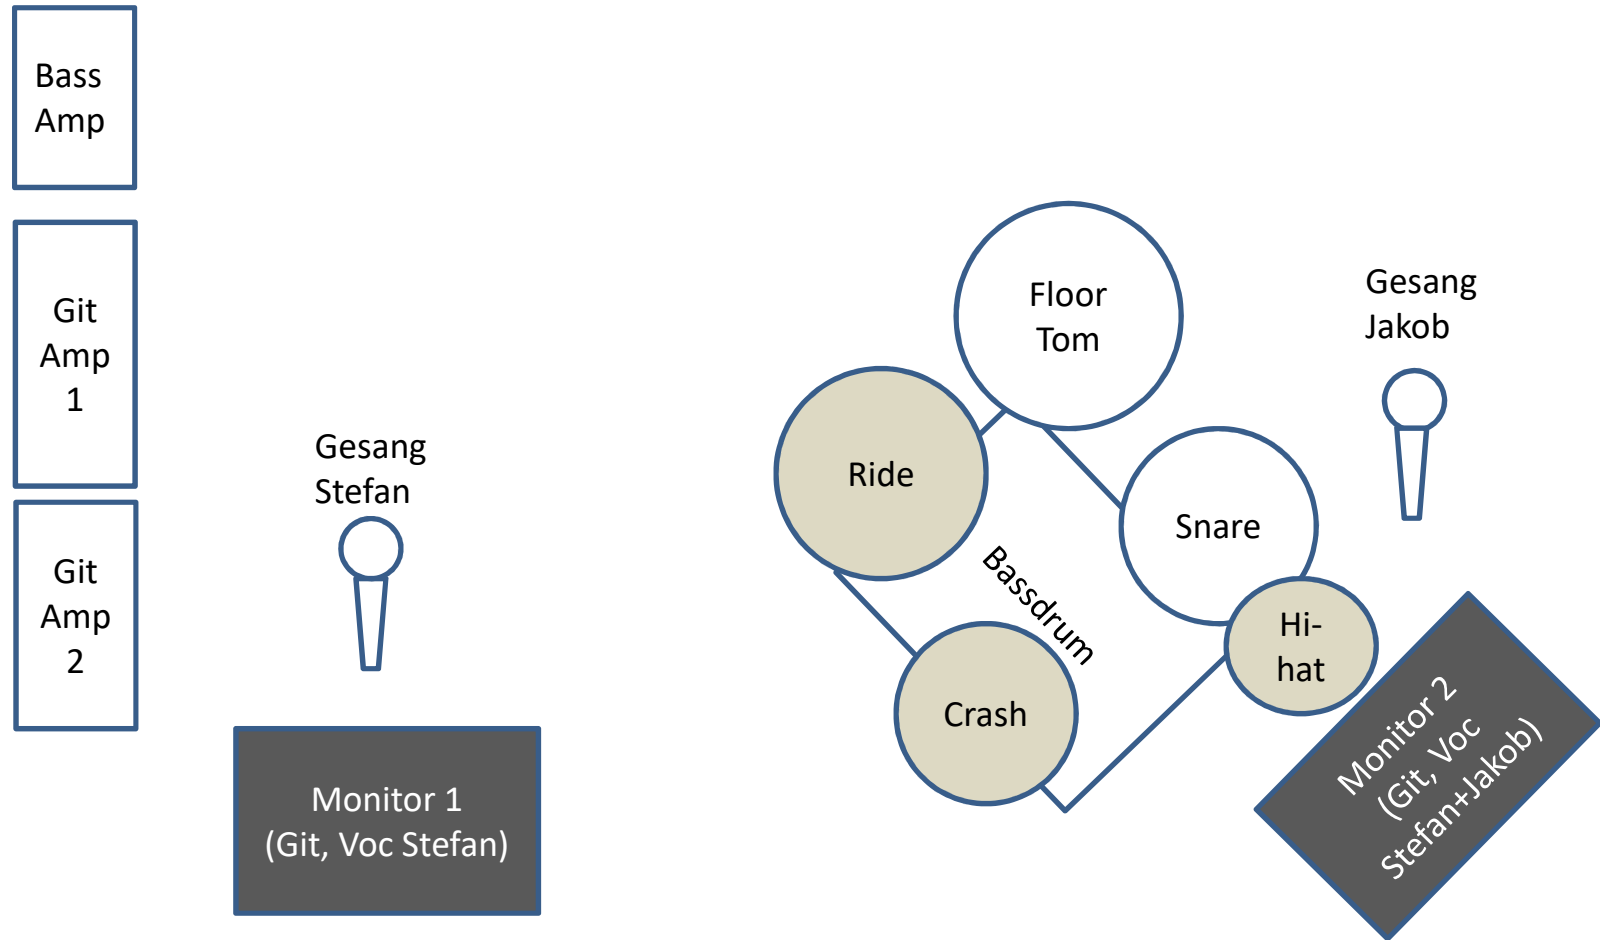

A Blurred View - Techrider

Schlagzeug und Gitarre stehen auf gleicher Höhe vorne an der Bühnenkante.
Bitte kein Drumriser. Danke!

Inputs

1	Bassdrum
2	Snare
3	Floor Tom
4	Hihat
5	Overhead
6	Overhead
7	Bass Amp (DI)
8	Git Amp 1 (Mirko von uns: e906)
9	Git Amp 2 (Mirko von uns: e906)
10	Gesang Stefan (Mikro von uns: e835)
11	Gesang Jakob (Mikro von uns: e835)